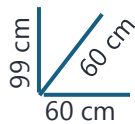

Secarropas por calor de pared SCP6000.

**SCP 6000**

¡Más comodidad!

¡Prendas listas para guardar!

Capacidad

**6 Kg.**

Medidas

Color  
Blanco